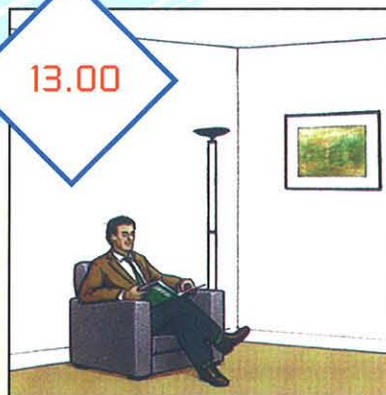

13.00

Perfetta e definitiva copertura di macchie di fumo, nicotina, umidità, grasso, ecc...

Resistenza al lavaggio e all'abrasione

Inattaccabilità dalle muffe

COPER *tone*

LE PROPRIETÀ

- ✓ Ottima copertura su pareti macchiate da fumo, nicotina, vapori grassi, umidità, ecc...
- ✓ Facilmente pennellabile
- ✓ Applicabile direttamente su pareti già tinteggiate a tempera o con idropittura lavabile e su polistirolo.
- ✓ Assenza di odori e rapidità di essiccazione. Ideale quindi per il risanamento di ambienti quali cucine, sale di ritrovo, ristoranti, bar, cinema, ecc...
- ✓ Permette la naturale traspirazione dei muri
- ✓ Impedisce la formazione di muffe
- ✓ Non ingiallisce
- ✓ Resiste all'umidità