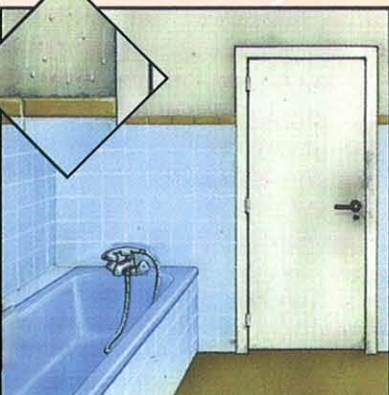

13.00

Perfetta e definitiva copertura di macchie di fumo, nicotina, umidità, grasso, ecc...

Resistenza al lavaggio e all'abrasione

Inattaccabilità dalle muffe

COPER *tone*

LE PROPRIETÀ

- ✓ Ottima copertura su pareti macchiate da fumo, nicotina, vapori grassi, umidità, ecc...
- ✓ Facilmente pennellabile
- ✓ Applicabile direttamente su pareti già tinteggiate a tempera o con idropittura lavabile e su polistirolo.
- ✓ Assenza di odori e rapidità di essiccazione. Ideale quindi per il risanamento di ambienti quali cucine, sale di ritrovo, ristoranti, bar, cinema, ecc...
- ✓ Permette la naturale traspirazione dei muri
- ✓ Impedisce la formazione di muffe
- ✓ Non ingiallisce
- ✓ Resiste all'umidità